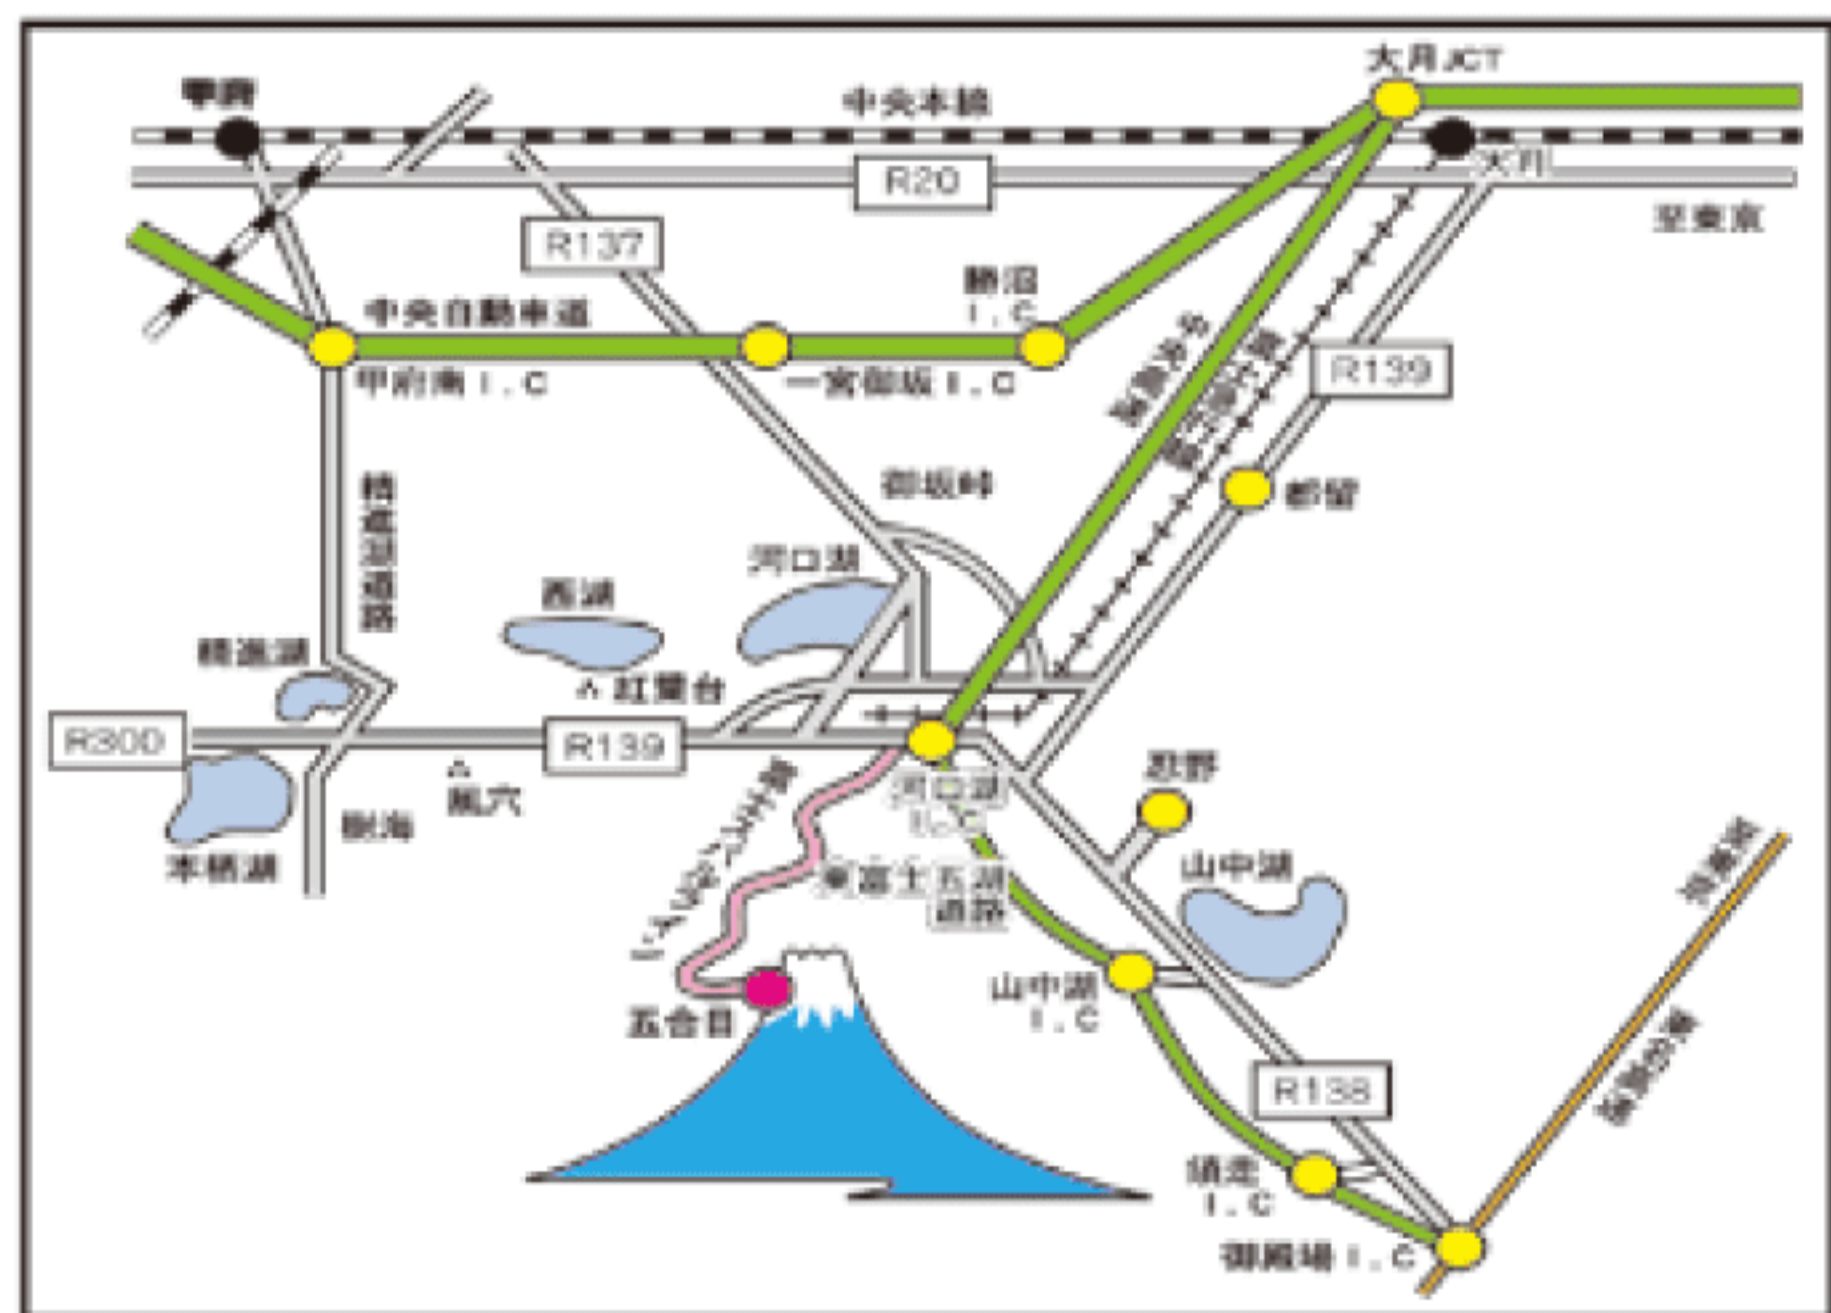

# 2022 河口湖湖上祭 交通規制図 駐車場案内図

8月5日(金) 規制時間 17:00~23:00

※一部国道137号線は17:30規制開始  
規制図内道路全面駐車禁止

※河口湖大橋方面  
渋滞につき、お急ぎの方は他をおまわり下さい。

凡 例	
規制図内道路駐車禁止	
← 一方通行 17:00~23:00	
■ 車両通行止め 17:00~23:00	
■ 車両通行止め 17:30~23:00	
■ 通行可能主要道路	
P 指定無料駐車場 14カ所 (2,150台)	

※河口湖北岸のクラフトパーク駐車場もご利用いただけます。(18:00より利用可)

※周辺道路・駐車場は大変混みあいますので、なるべく公共交通機関のご利用をお願いします。

富士河口湖町・(一社)富士河口湖町観光連盟・富士吉田警察署

お問い合わせ先 0555-72-1111 (富士河口湖町役場) 0555-28-5177 (富士河口湖町観光連盟)